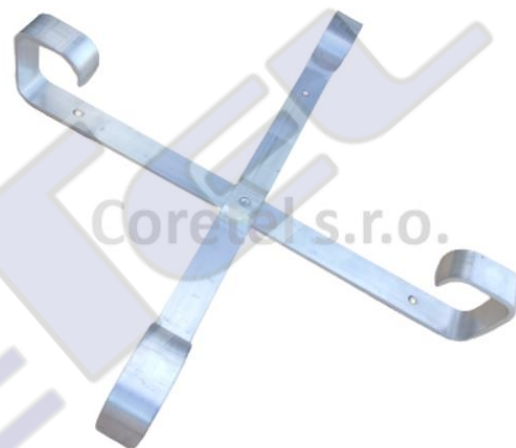

## **Xoptic Kríž káblovej rezervy KKR-450 ALU – pre uloženie optického kábla , prevedenie ALU, rozmer: (450x450x80)mm**

Kód: 17CRT1368

### **Príslušenstvo ku držiaku:**

Xoptic FTTx BOX C12

Xoptic FTTx Držiak pre box C12

### **Vlastnosti/použitie:**

- Hliníkové kríž vysokej kvality a mechanickej odolnosti a poveternostným vplyvom, odolný voči UV
- Vonkajšie rozmery: 450x450 mm
- Rozmery káblového rámu: 60x80 mm
- Stredový otvor so závitom pre montáž Xoptic držiaka
- Montážne otvory  $\varnothing 10$
- Hmotnosť: 0,7 kg
- Uplatnenie: telekomunikačné stĺpy, teletechnické šachty